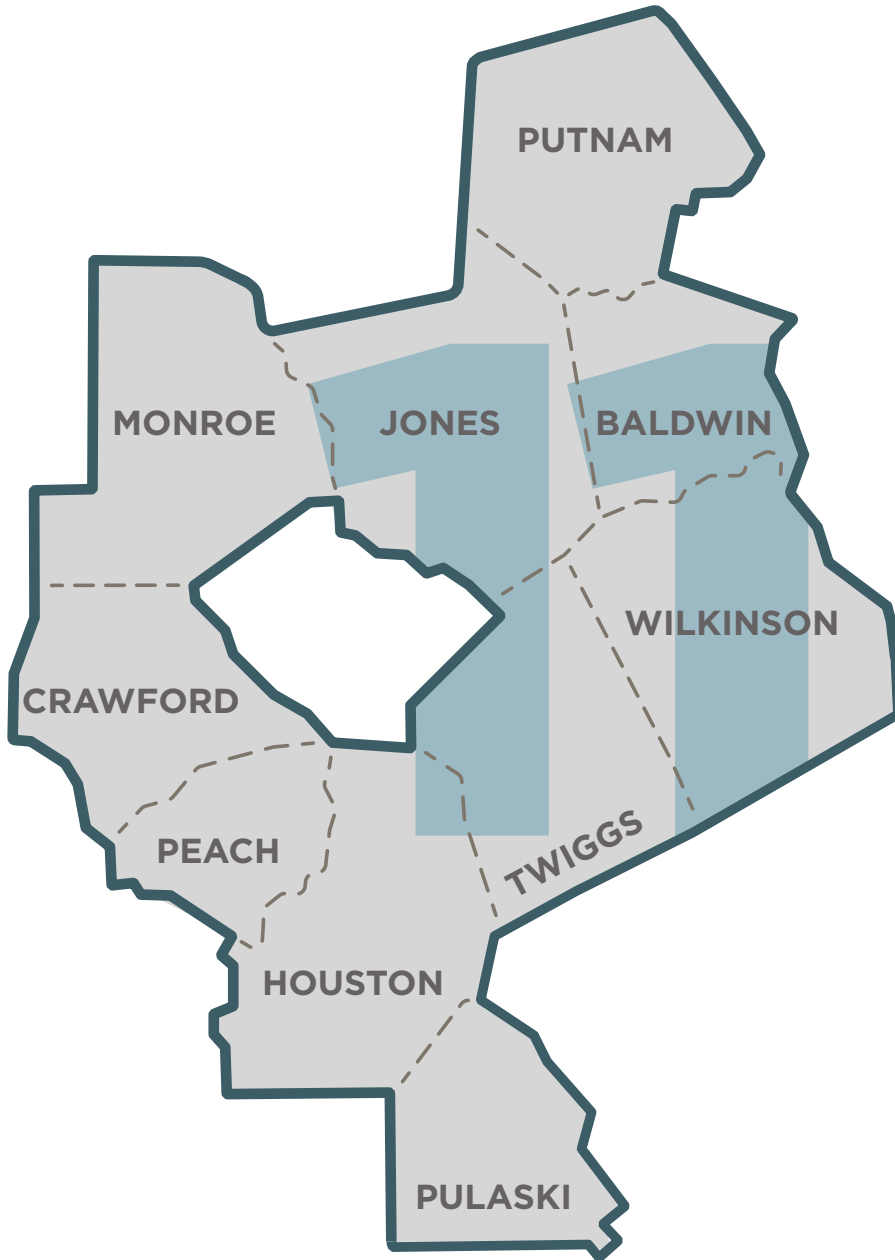

Local WorkForce Development Area 11 Map

Key

- WorkSource Georgia Local Workforce Development Area border
- County Border
- WorkSource Georgia LWDA Number

Baldwin 31034 31059 31061 31062	Monroe 31004 31016 31029 31046 31086
Crawford 31050 31052 31066 31078	Peach 31008 31030
Houston 31005 31013 31025 31028 31047 31069 31088 31093 31095 31098 31099	Pulaski 31036
Jones 31032 31033	Putnam 31024 31026
	Twiggs 31017 31020 31044
	Wilkinson 31003 31031 31042 31054 31090