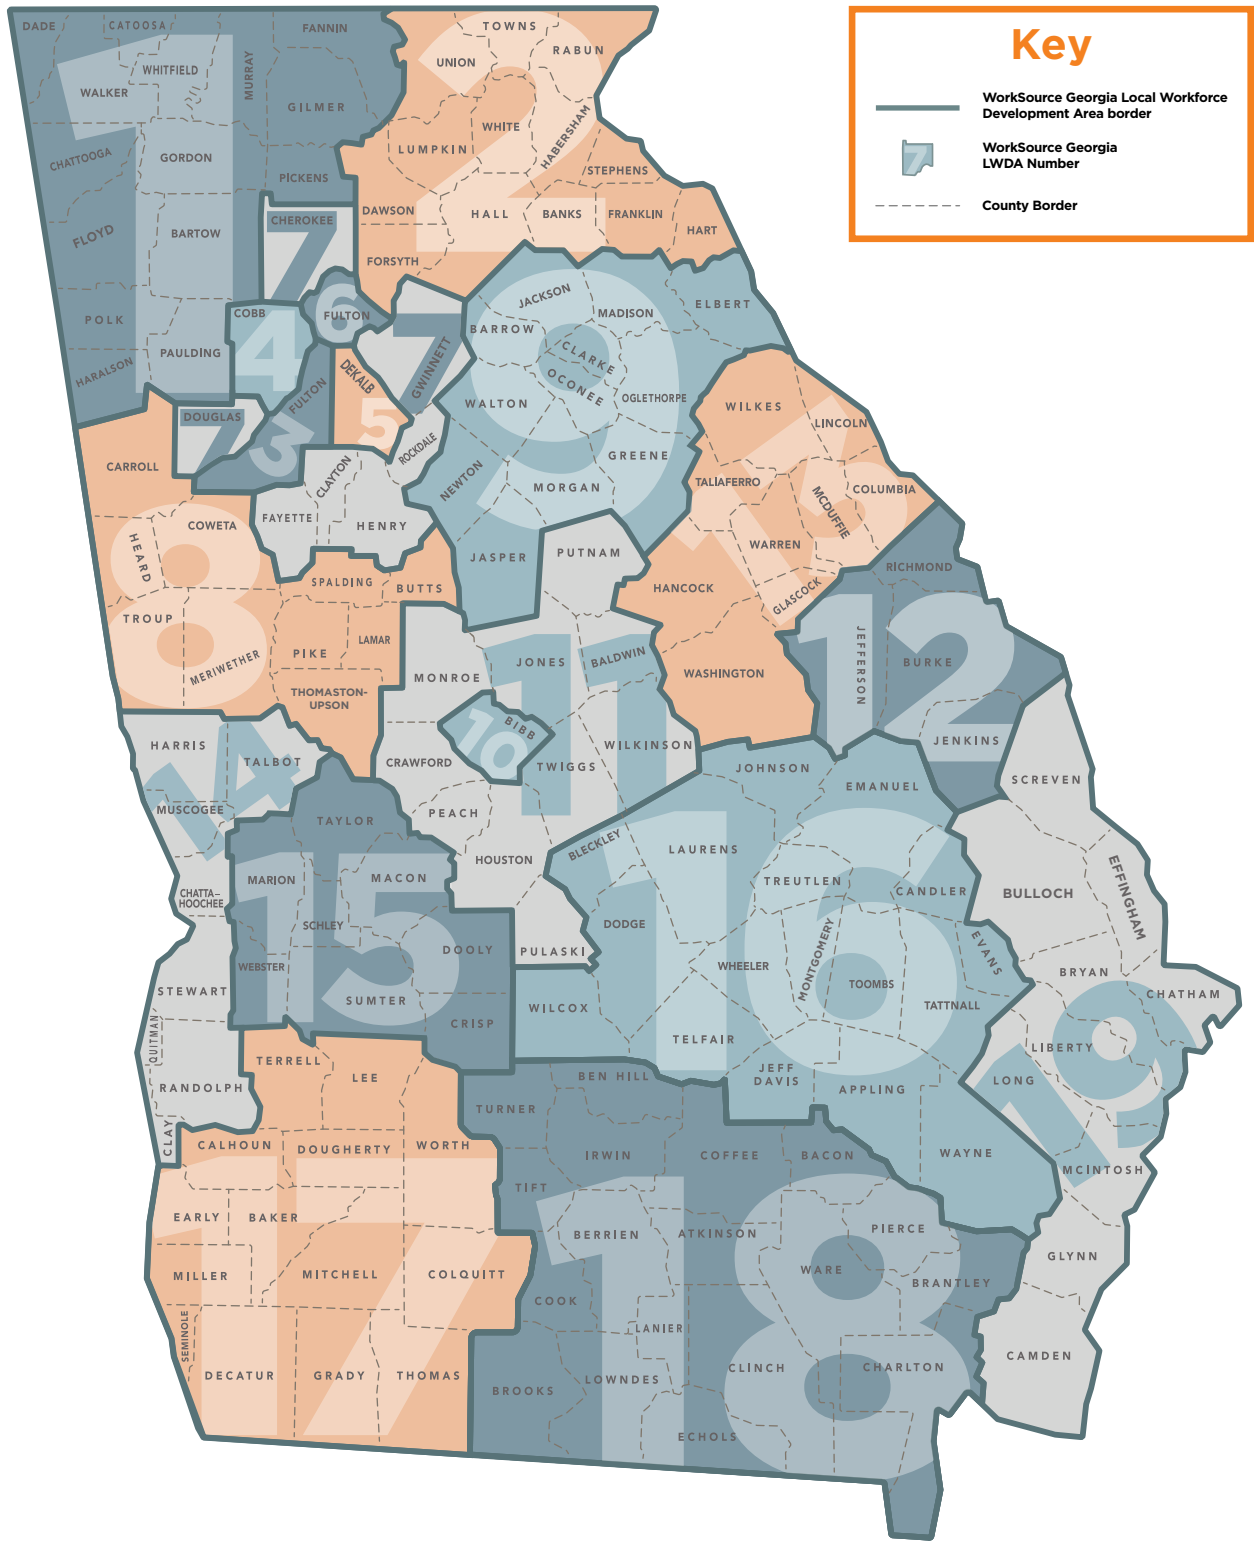

Office of WorkForce Development Zip Code Map

Local WorkForce Development Area 1 Map

Key

- WorkSource Georgia Local Workforce Development Area border
- WorkSource Georgia LWDA Number
- County Border

<p>Bartow</p> <p>30103 30120 30121 30123 30137 30145 30171 30178 30184</p> <p>Catoosa</p> <p>30726 30736 30742</p> <p>Chattooga</p> <p>30730 30731 30747 30753</p>	<p>Dade County</p> <p>30738 30752 30757</p> <p>Walker</p> <p>30707 30725 30728 30739 30741 30750</p> <p>Whitfield</p> <p>30710 30719 30720 30721 30722 30740 30755 30756</p>	<p>Murray</p> <p>30705 30708 30711 30724 30751</p> <p>Fannin</p> <p>30513 30541 30555 30559 30560</p> <p>Gilmer</p> <p>30522 30536 30539 30540</p> <p>Gordon</p> <p>30139 30701 30703 30732 30733 30734 30735 30746</p> <p>Pickens</p> <p>30143 30148 30175 30177</p>	<p>Floyd</p> <p>30105 30124 30129 30147 30149 30161 30162 30163 30164 30165 30172 30173</p> <p>Polk</p> <p>30104 30125 30138 30153</p> <p>Haralson</p> <p>30110 30113 30140 30176 30182</p> <p>Paulding</p> <p>30132 30141 30157</p>
---	---	--	--

Local WorkForce Development Area 2 Map

Key

- WorkSource Georgia Local WorkForce Development Area border
- WorkSource Georgia LWDA Number
- County Border

<p>Banks 30511 30530 30547 30558</p> <p>Dawson 30534</p> <p>Forsyth 30028 30040 30041</p> <p>Franklin 30520 30521 30553 30639 30662</p>	<p>Habersham 30510 30523 30531 30535 30563 30580</p> <p>Hall 30501 30502 30503 30504 30506 30507 30527 30542 30543 30554 30564 30566</p>	<p>Hart 30516 30643</p> <p>Lumpkin 30533 30597</p> <p>Rabun 30525 30537 30552 30562 30568 30573 30576 30581</p> <p>Stephens 30538 30557 30577 30598</p>	<p>Towns 30546 30582</p> <p>Union 30512 30514 30572</p> <p>White 30175 30184 30185 30527 30528 30533 30545 30564 30571 30678 31568</p>
---	--	---	---