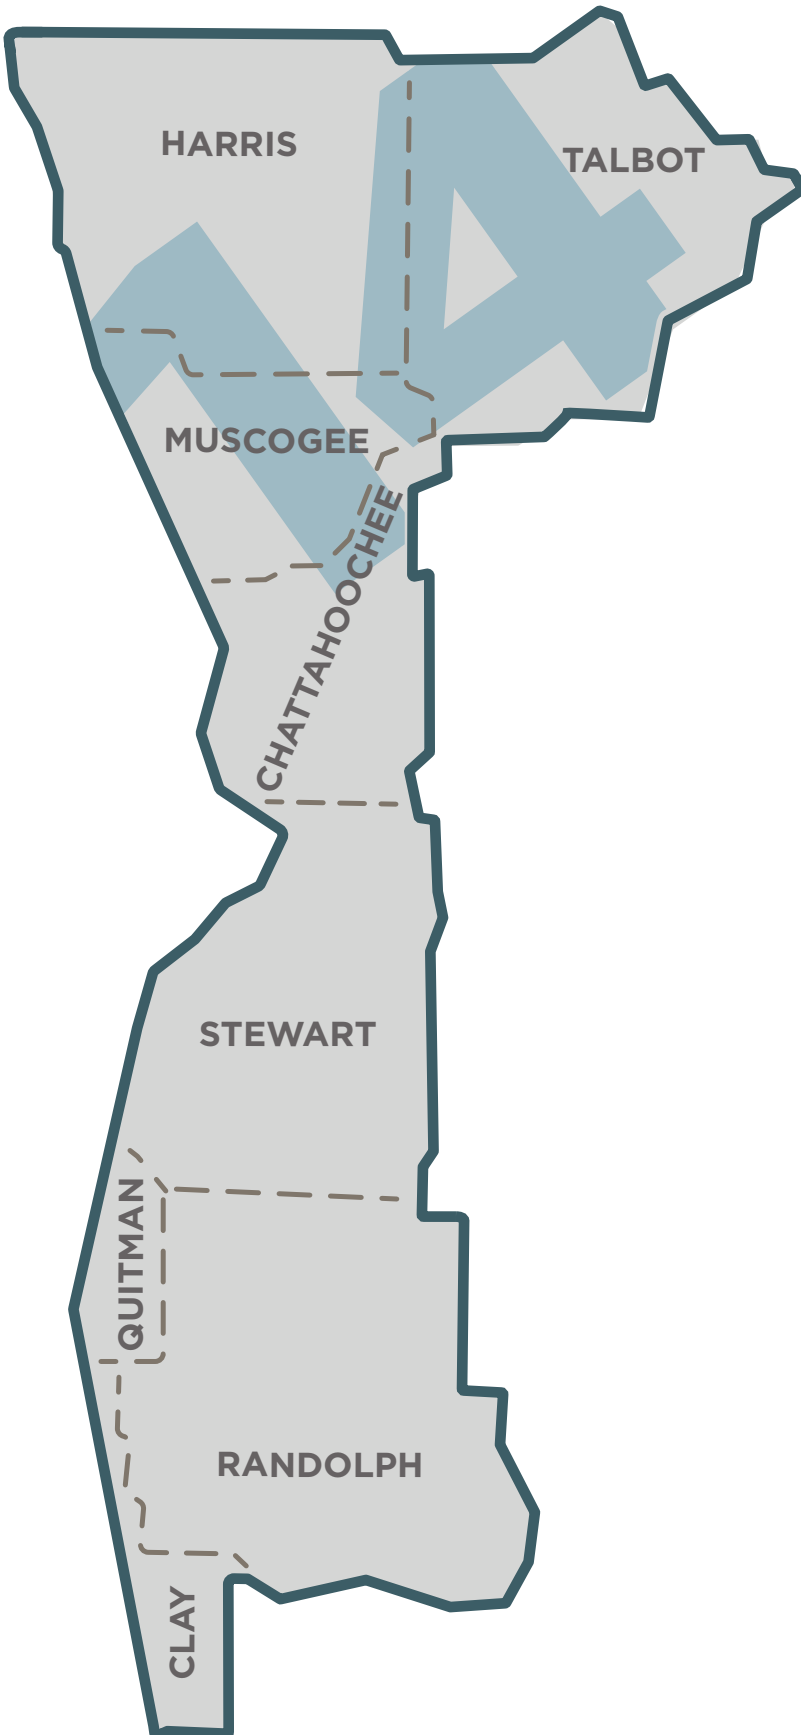

Local WorkForce Development Area 14 Map

Key

- WorkSource Georgia Local Workforce Development Area border
- WorkSource Georgia LWDA Number
- County Border

Chattahoochee	Quitman
31805	39854
	39867
Clay	Randolph
39824	39836
39851	39840
	39886
Harris	Stewart
31804	31814
31807	31815
31811	31821
31822	31825
31823	
31826	
31831	
Muscogee	Talbot
31808	31801
31820	31810
31829	31812
31901	31827
31902	31836
31903	
31904	
31905	
31906	
31907	
31908	
31909	
31914	
31917	
31993	
31995	
31997	
31998	
31999