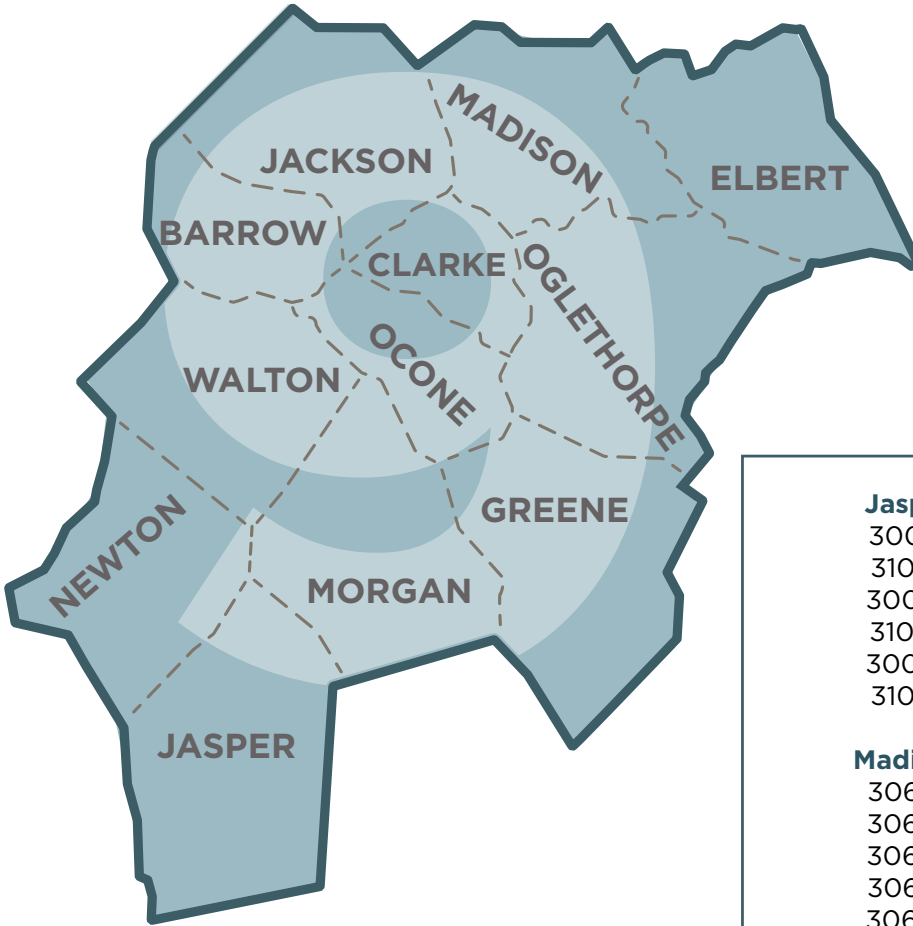

Local WorkForce Development Area 9 Map

Key

- WorkSource Georgia Local Workforce Development Area border
- WorkSource Georgia LWDA Number
- County Border

Barrow 30011 30620 30666 30680 Clarke 30601 30602 30603 30604 30605 30606 30607 30608 30609 30612 30683	Elbert 30624 30634 30635 Greene 30642 30650 30655 30669 30677 30678 Jackson 30517 30529 30548 30549 30565 30567 30575 30599	Jasper 30014 31038 30055 31064 30056 31085 Madison 30627 30628 30629 30633 30646 30647 Morgan 30621 30623 30625 30641 30650 30055 30056 30663 Newton 30013 30014 30016 30233 30052 30055 30056 30054 30070 30164 30025	Oconee 30621 30622 30638 30645 30677 Oglethorpe 30619 30627 30628 30629 30630 30648 30660 30667 30669 30683 Walton 30620 30012 30014 30019 30641 30052 30650 30655 30656 30054 30025