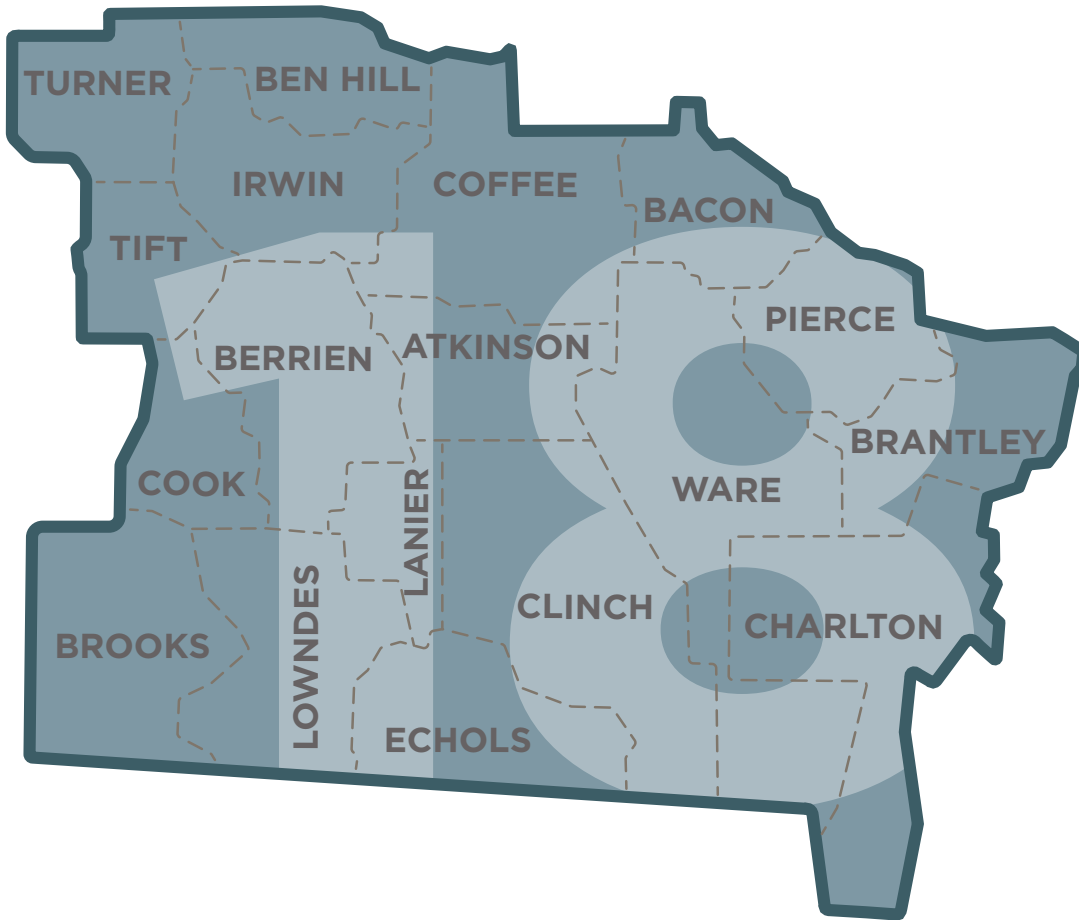

Local WorkForce Development Area 16 Map

Key

- WorkSource Georgia Local WorkForce Development Area border
- WorkSource Georgia LWDA Number
- County Border

Appling 31513 31515 31563	Evans 30414 30417 30423 30429	Montgomery 30410 30412 30445 30470 30473	Toombs 30436 30474 30475	Wilcox 31001 31071 31072 31079 31084
Bleckley 31014	Jeff Davis 31532 31539	Tattall 30420 30421 30427 30438 30453 30499	Treutlen 30457	
Candler 30439 30451	Johnson 31049 31096	Telfair 31037 31055 31060 31083 31544 31549	Wayne 31545 31546 31555 31560 31598 31599	
Dodge 31011 31012 31023 31077	Laurens 30454 31009 31019 31021 31022 31027 31040 31065 31075	Wheeler 30411 30428		
Emanuel 30401 30425 30447 30448 30464 30471 31002				

Local WorkForce Development Area 17 Map

Baker 39870	Decatur 39815 39817	Early 39823 39832	Seminole 39845 39859	Worth 31772 31781
Calhoun 39813 39846 39862 39866	39818 39819 39825 39834 39852	39841 39861	Terrell 39826 39842 39877 39885	31789 31791 31796
Colquitt 31722 31744 31747 31753 31756 31768 31771 31776 31788	Dougherty 31701 31702 31703 31704 31705 31706 31707 31708 31721 31782	Grady 39827 39828 39829 39897	Thomas 31626 31738 31757 31758 31765 31773 31778 31792 31799	
		Miller 39837		
		Mitchell 31716 31730 31739 31779 31784		

Local WorkForce Development Area 18 Map

Atkinson 31624 31642 31650	Brooks 31625 31629 31638 31643 31720	Coffee 31512 31519 31533 31534 31535 31554 31567	Lanier 31635 31649	Tift 31727 31733 31775 31793 31794 31795
Bacon 31510	Charlton 31537 31562	Cook 31620 31627 31637 31647	Lowndes 31601 31602 31603 31604 31605 31606 31632 31636 31641 31698 31699	Turner 31714 31783 31790
Ben Hill 31750	Clinch 31623 31630 31631 31634	Echols 31648	Pierce 31516 31518 31551 31556 31557	Ware 31501 31502 31503 31550 31552 31564
Berrien 31622 31639 31645 31749		Irwin 31760 31769 31774 31798		
Brantley 31542 31543 31553 31566				