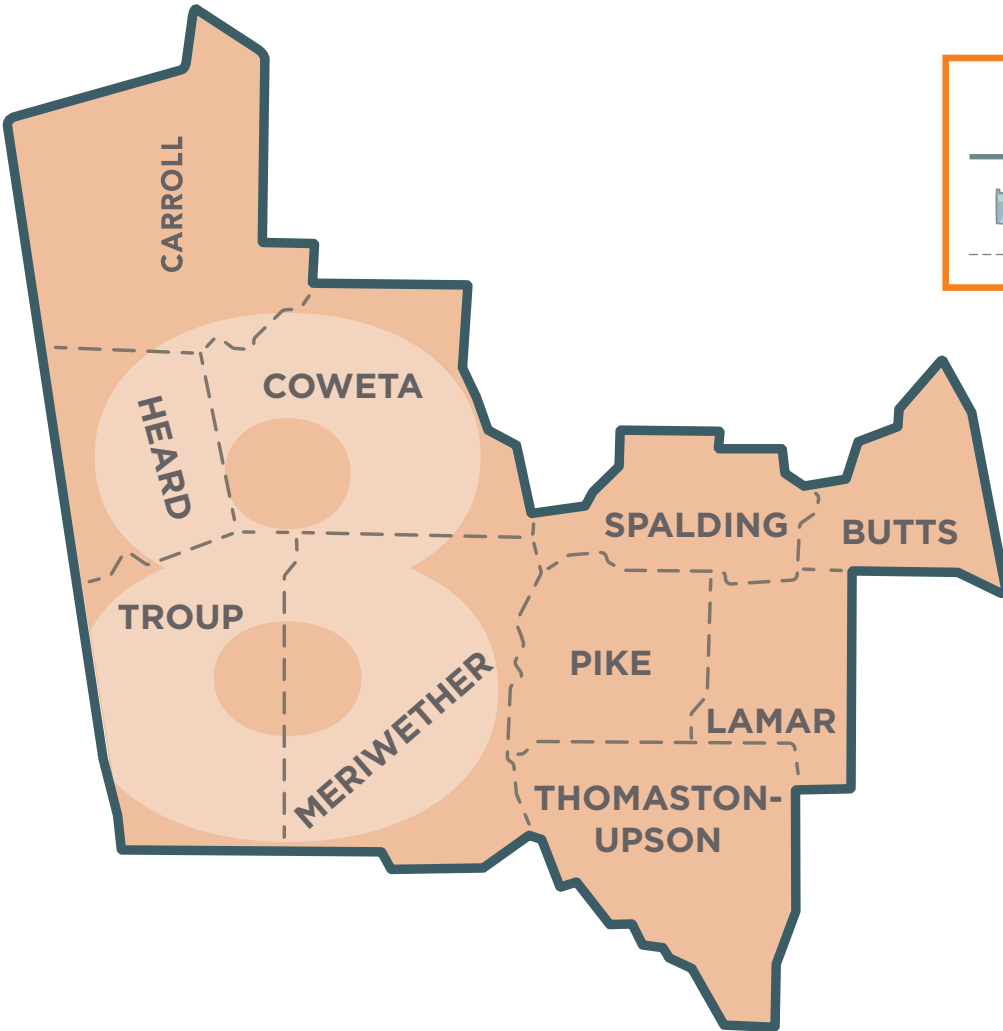

Local WorkForce Development Area 8 Map

Key

- WorkSource Georgia Local Workforce Development Area border
- WorkSource Georgia LWDA Number
- County Border

Butts 30216 30233 30234 Carroll 30108 30109 30112 30116 30117 30118 30119 30150 30170 30179 30180 30185	Coweta 30220 30229 30259 30263 30264 30265 30271 30275 30276 30277 30289 Heard 30217 Lamar 30204 30257	Meriwether 30218 30222 30251 30293 31816 31830 Pike 30206 30256 30258 30292 30295	Spalding 30212 30223 30224 30266 30284 Thomaston-Upson 30286 Troup 30230 30240 30241 30261 31833