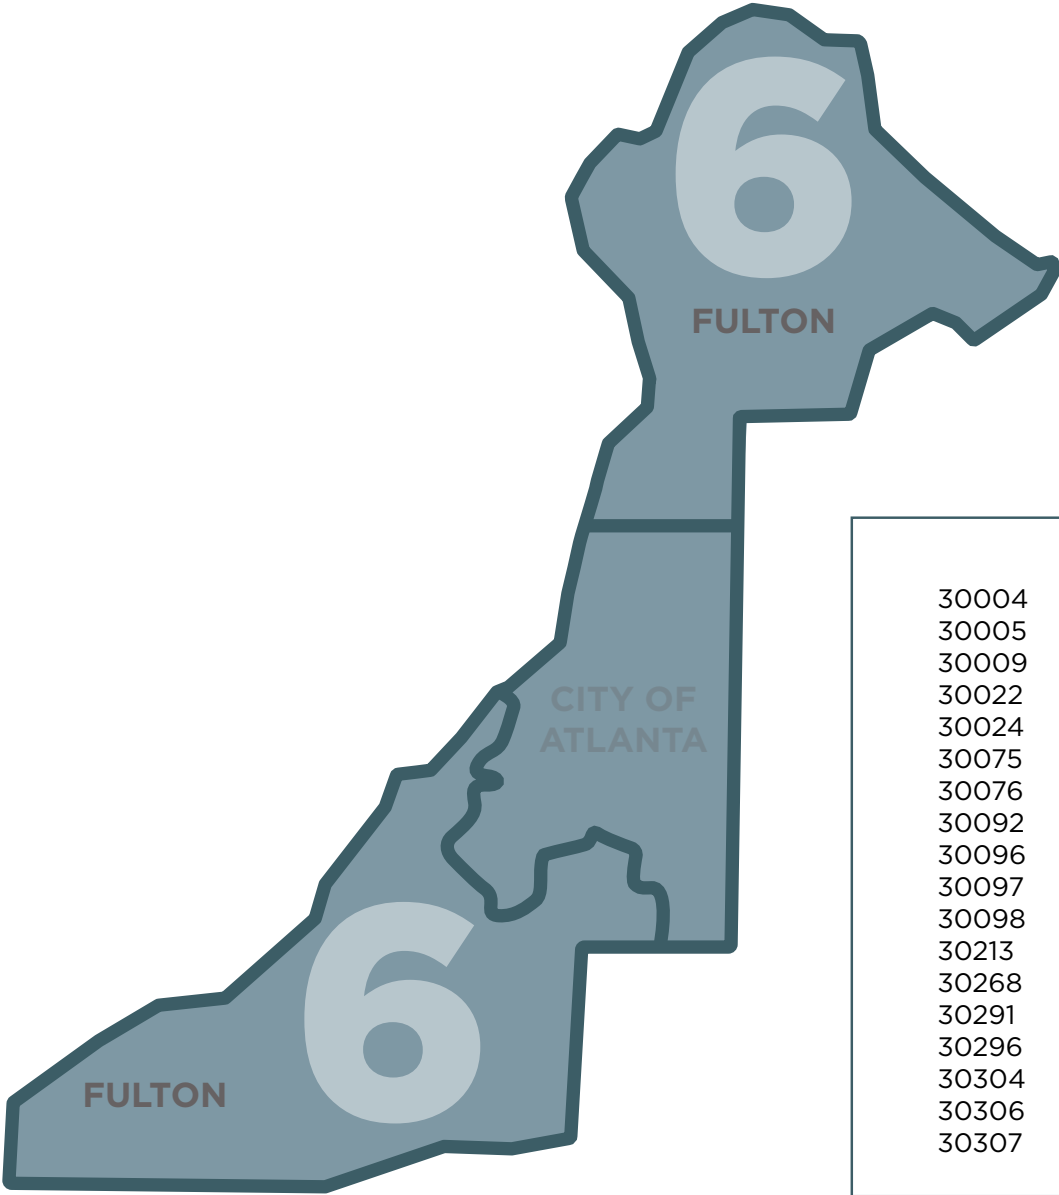

Local WorkForce Development Area 4 Map

Key

- WorkSource Georgia Local Workforce Development Area border
- ▣
WorkSource Georgia LWDA Number
- County Border

Cobb	
30006	30082
30007	30090
30008	30101
30060	30106
30061	30111
30062	30126
30063	30127
30064	30144
30065	30152
30066	30156
30067	30160
30068	30168
30069	30339
30080	31144
30081	

Local WorkForce Development Area 5 Map

Key

- WorkSource Georgia Local Workforce Development Area border
- WorkSource Georgia LWDA Number
- County Border

DeKalb		
30002	30085	30360
30021	30086	30362
30030	30087	30366
30031	30088	31107
30032	30294	31119
30033	30317	31141
30034	30319	31145
30035	30322	31146
30036	30329	39901
30037	30333	
30038	30338	
30058	30340	
30072	30341	
30074	30345	
30079	30346	
30083	30356	
30084	30359	

Local WorkForce Development Area 3 - City of Atlanta and Area 6 - Fulton Map

Key

- WorkSource Georgia Local Workforce Development Area border
- WorkSource Georgia LWDA Number
- County Border

Fulton	
30004	30311
30005	30315
30009	30316
30022	30317
30024	30319
30075	30324
30076	30326
30092	30327
30096	30328
30097	30331
30098	30334
30213	30336
30268	30337
30291	30338
30296	30344
30304	30349
30306	30350
30307	30354

Local WorkForce Development Area 17 Map

Baker 39870	Decatur 39815 39817	Early 39823 39832	Seminole 39845 39859	Worth 31772 31781
Calhoun 39813 39846 39862 39866	39818 39819 39825 39834 39852	39841 39861	Terrell 39826 39842 39877 39885	31789 31791 31796
Colquitt 31722 31744 31747 31753 31756 31768 31771 31776 31788	Dougherty 31701 31702 31703 31704 31705 31706 31707 31708 31721 31782	Grady 39827 39828 39829 39897	Thomas 31626 31738 31757 31758 31765 31773 31778 31792 31799	
		Miller 39837		
		Mitchell 31716 31730 31739 31779 31784		