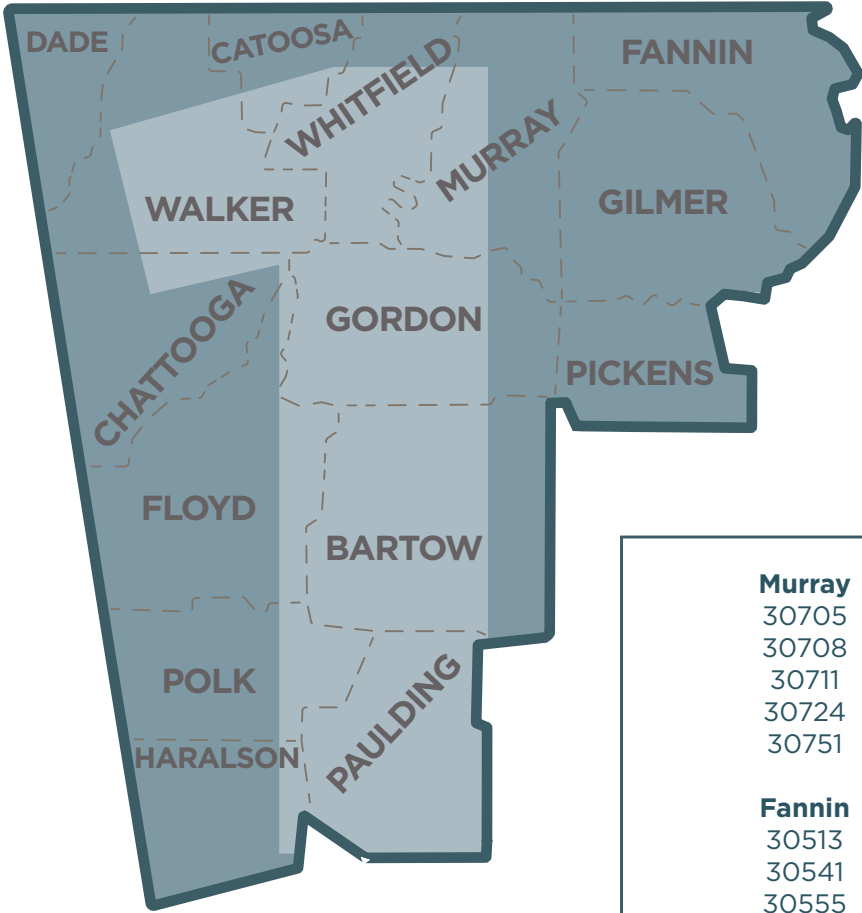

Office of WorkForce Development Zip Code Map

Local WorkForce Development Area 1 Map

Key

- WorkSource Georgia Local Workforce Development Area border
- WorkSource Georgia LWDA Number
- County Border

<p>Bartow</p> <p>30103 30120 30121 30123 30137 30145 30171 30178 30184</p> <p>Catoosa</p> <p>30726 30736 30742</p> <p>Chattooga</p> <p>30730 30731 30747 30753</p>	<p>Dade County</p> <p>30738 30752 30757</p> <p>Walker</p> <p>30707 30725 30728 30739 30741 30750</p> <p>Whitfield</p> <p>30710 30719 30720 30721 30722 30740 30755 30756</p>	<p>Murray</p> <p>30705 30708 30711 30724 30751</p> <p>Fannin</p> <p>30513 30541 30555 30559 30560</p> <p>Gilmer</p> <p>30522 30536 30539 30540</p> <p>Gordon</p> <p>30139 30701 30703 30732 30733 30734 30735 30746</p> <p>Pickens</p> <p>30143 30148 30175 30177</p>	<p>Floyd</p> <p>30105 30124 30129 30147 30149 30161 30162 30163 30164 30165 30172 30173</p> <p>Polk</p> <p>30104 30125 30138 30153</p> <p>Haralson</p> <p>30110 30113 30140 30176 30182</p> <p>Paulding</p> <p>30132 30141 30157</p>
---	---	--	--

Local WorkForce Development Area 2 Map

Key

- WorkSource Georgia Local WorkForce Development Area border
- WorkSource Georgia LWDA Number
- County Border

<p>Banks 30511 30530 30547 30558</p> <p>Dawson 30534</p> <p>Forsyth 30028 30040 30041</p> <p>Franklin 30520 30521 30553 30639 30662</p>	<p>Habersham 30510 30523 30531 30535 30563 30580</p> <p>Hall 30501 30502 30503 30504 30506 30507 30527 30542 30543 30554 30564 30566</p>	<p>Hart 30516 30643</p> <p>Lumpkin 30533 30597</p> <p>Rabun 30525 30537 30552 30562 30568 30573 30576 30581</p> <p>Stephens 30538 30557 30577 30598</p>	<p>Towns 30546 30582</p> <p>Union 30512 30514 30572</p> <p>White 30175 30184 30185 30527 30528 30533 30545 30564 30571 30678 31568</p>
---	--	---	---