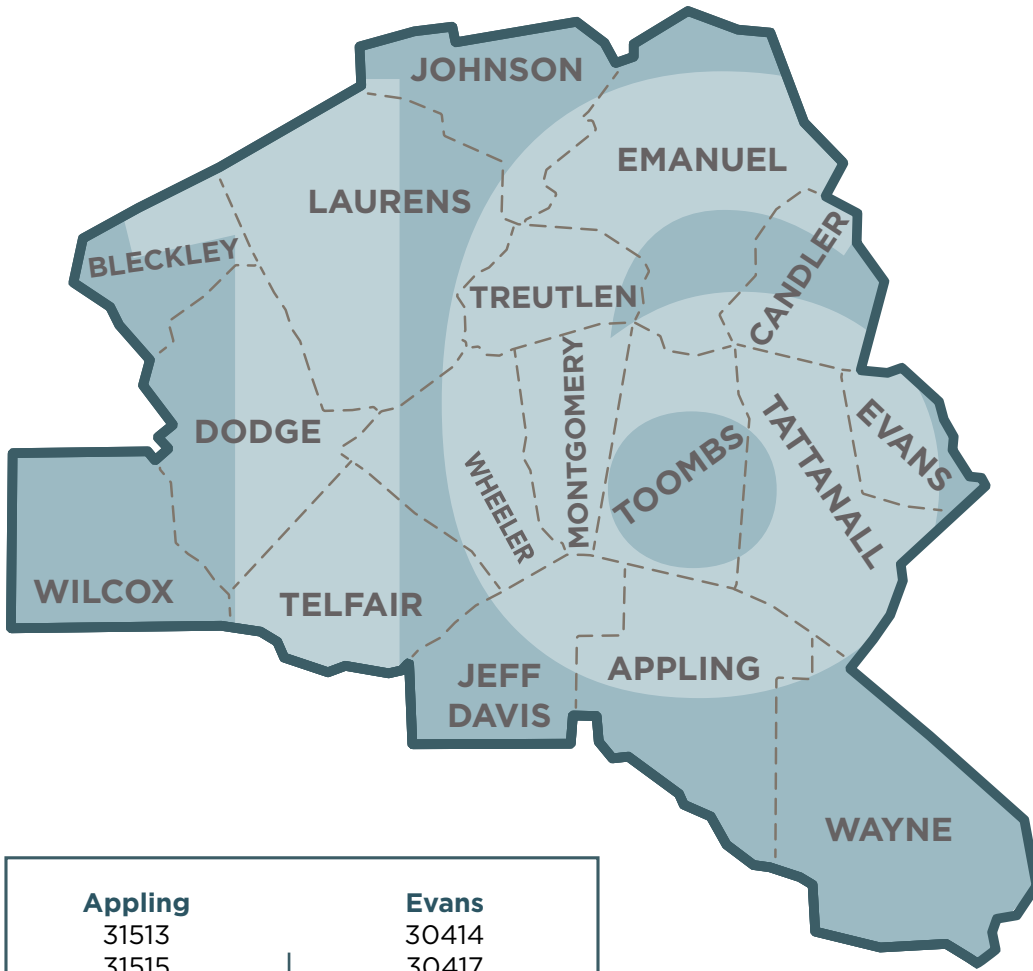

Local WorkForce Development Area 15 Map

Key

- WorkSource Georgia Local Workforce Development Area border
- WorkSource Georgia LWDA Number
- County Border

<p>Crisp 31010 31015 31712</p> <p>Dooly 31007 31051 31070 31091 31092</p> <p>Macon 31041 31057 31063 31068</p>	<p>Marion 31058 31803</p> <p>Schley 31806</p> <p>Sumter 31709 31710 31711 31719 31735 31743 31764 31780</p>	<p>Taylor 31006 31039 31076 31081</p> <p>Webster 31824 31832</p>
---	--	--

Local WorkForce Development Area 16 Map

Key

- WorkSource Georgia Local WorkForce Development Area border
- WorkSource Georgia LWDA Number
- County Border

Appling 31513 31515 31563	Evans 30414 30417 30423 30429	Montgomery 30410 30412 30445 30470 30473	Toombs 30436 30474 30475	Wilcox 31001 31071 31072 31079 31084
Bleckley 31014	Jeff Davis 31532 31539	Tattall 30420 30421 30427 30438 30453 30499	Treutlen 30457	
Candler 30439 30451	Johnson 31049 31096	Telfair 31037 31055 31060 31083 31544 31549	Wayne 31545 31546 31555 31560 31598 31599	
Dodge 31011 31012 31023 31077	Laurens 30454 31009 31019 31021 31022 31027 31040 31065 31075	Wheeler 30411 30428		
Emanuel 30401 30425 30447 30448 30464 30471 31002				

Local WorkForce Development Area 17 Map

Baker 39870	Decatur 39815 39817	Early 39823 39832	Seminole 39845 39859	Worth 31772 31781
Calhoun 39813 39846 39862 39866	39818 39819 39825 39834 39852	39841 39861	Terrell 39826 39842 39877 39885	31789 31791 31796
Colquitt 31722 31744 31747 31753 31756 31768 31771 31776 31788	Dougherty 31701 31702 31703 31704 31705 31706 31707 31708 31721 31782	Grady 39827 39828 39829 39897	Thomas 31626 31738 31757 31758 31765 31773 31778 31792 31799	
		Miller 39837		
		Mitchell 31716 31730 31739 31779 31784		