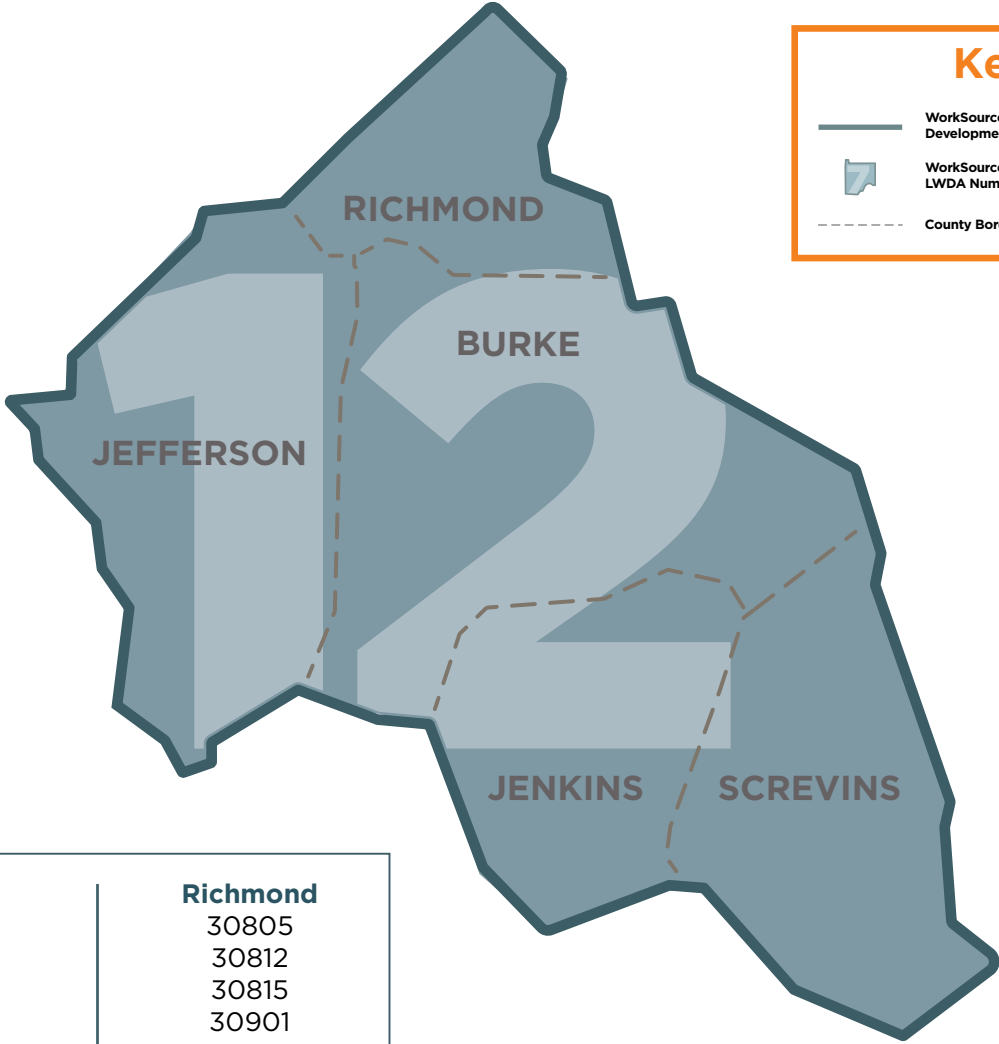

Local WorkForce Development Area 10 Map

Key

- WorkSource Georgia Local Workforce Development Area border
- WorkSource Georgia LWDA Number
- County Border

- Bibb**
- 31020
 - 31052
 - 31201
 - 31204
 - 31206
 - 31210
 - 31211
 - 31216
 - 31217
 - 31220
 - 31207
 - 31213
 - 31066

Local WorkForce Development Area 11 Map

Key

-  WorkSource Georgia Local Workforce Development Area border
-  County Border
-  WorkSource Georgia LWDA Number

Baldwin 31034 31059 31061 31062	Monroe 31004 31016 31029 31046 31086
Crawford 31050 31052 31066 31078	Peach 31008 31030
Houston 31005 31013 31025 31028 31047 31069 31088 31093 31095 31098 31099	Pulaski 31036
Jones 31032 31033	Putnam 31024 31026
	Twiggs 31017 31020 31044
	Wilkinson 31003 31031 31042 31054 31090

Local WorkForce Development Area 12 Map

Key

- WorkSource Georgia Local WorkForce Development Area border
- WorkSource Georgia LWDA Number
- County Border

<p>Burke</p> <p>30426 30441 30456 30811 30816 30830</p> <p>Jefferson</p> <p>30413 30434 30477 30803 30818 30823 30833</p> <p>Jenkins</p> <p>30442 30822</p>	<p>Richmond</p> <p>30805 30812 30815 30901 30903 30904 30905 30906 30909 30911 30912 30913 30914 30916 30919 30999</p> <p>Screven</p> <p>30424 30446 30449 30455 30467</p>
--	--