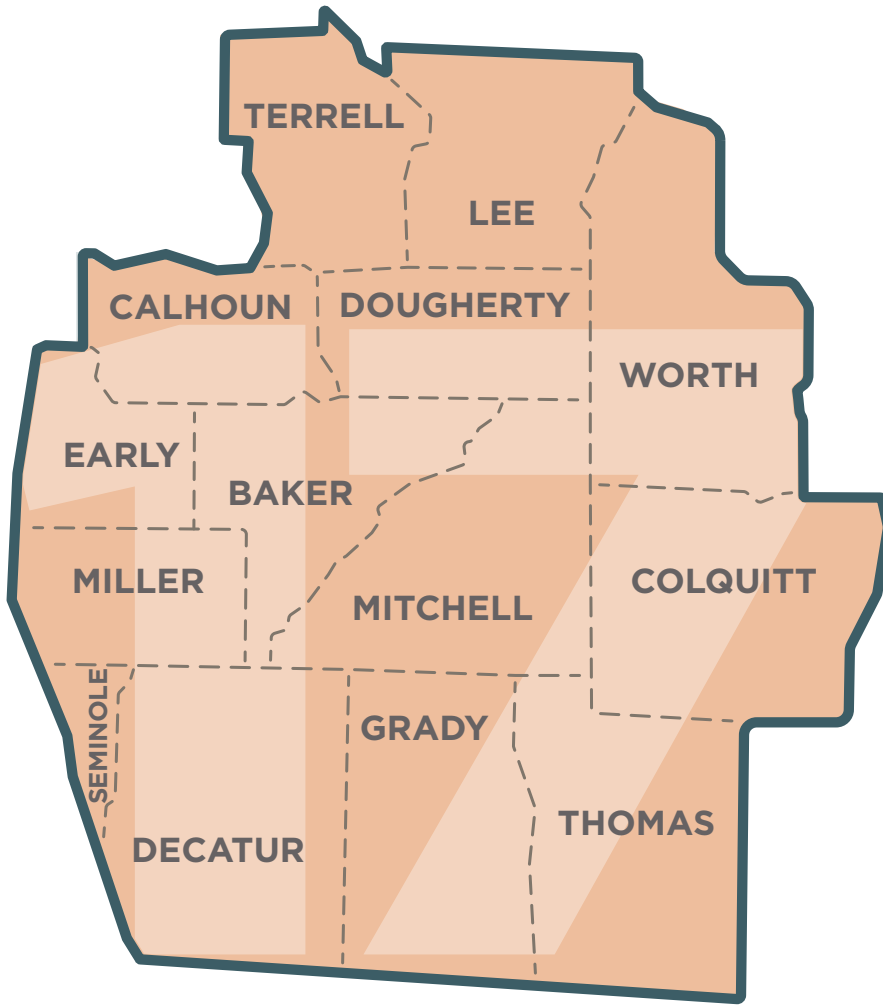

Local WorkForce Development Area 16 Map

Key

- WorkSource Georgia Local WorkForce Development Area border
- WorkSource Georgia LWDA Number
- County Border

Appling 31513 31515 31563	Evans 30414 30417 30423 30429	Montgomery 30410 30412 30445 30470 30473	Toombs 30436 30474 30475	Wilcox 31001 31071 31072 31079 31084
Bleckley 31014	Jeff Davis 31532 31539	Tattall 30420 30421 30427 30438 30453 30499	Treutlen 30457	
Candler 30439 30451	Johnson 31049 31096	Telfair 31037 31055 31060 31083 31544 31549	Wayne 31545 31546 31555 31560 31598 31599	
Dodge 31011 31012 31023 31077	Laurens 30454 31009 31019 31021 31022 31027 31040 31065 31075	Wheeler 30411 30428		
Emanuel 30401 30425 30447 30448 30464 30471 31002				

Local WorkForce Development Area 17 Map

Baker 39870	Decatur 39815 39817	Early 39823 39832	Seminole 39845 39859	Worth 31772 31781
Calhoun 39813 39846 39862 39866	39818 39819 39825 39834 39852	39841 39861	Terrell 39826 39842 39877 39885	31789 31791 31796
Colquitt 31722 31744 31747 31753 31756 31768 31771 31776 31788	Dougherty 31701 31702 31703 31704 31705 31706 31707 31708 31721 31782	Grady 39827 39828 39829 39897	Thomas 31626 31738 31757 31758 31765 31773 31778 31792 31799	
		Miller 39837		
		Mitchell 31716 31730 31739 31779 31784		